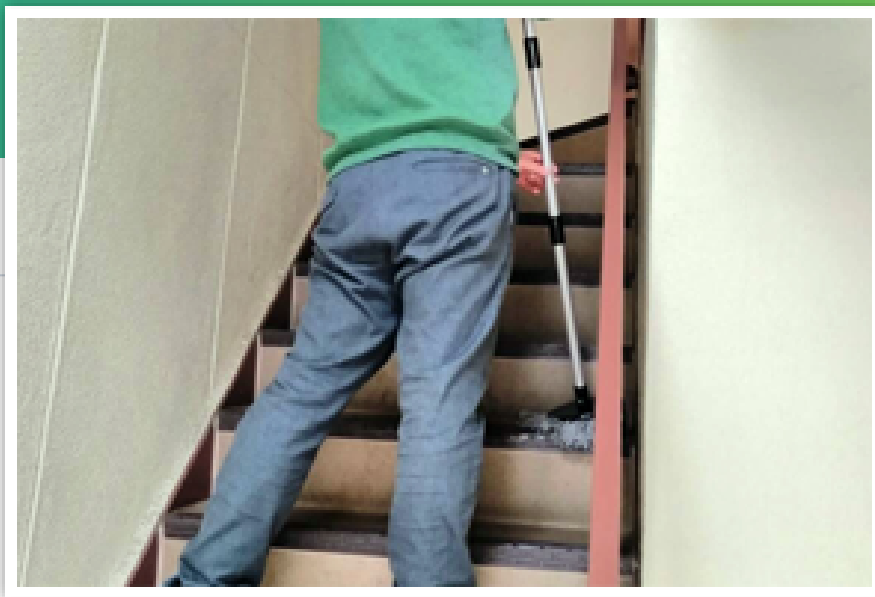

詳細はこちらの
Youtubeからも →
ご覧になれます★

掃除をするのが初めての方や、 人目が気になる方に、最適の施設外就労

1時間程度での作業で、掃除が初めての方や体力に自信のない方でも取り組みやすい施設外就労です。また、日中のアパートなのでほぼ人が通らず人目も気にせず仕事できます。今回ご紹介した場所は電車に乗って行きますが、もちろん電車に乗らずにはっぴいから車で行くアパート清掃のお仕事もありますよ^^