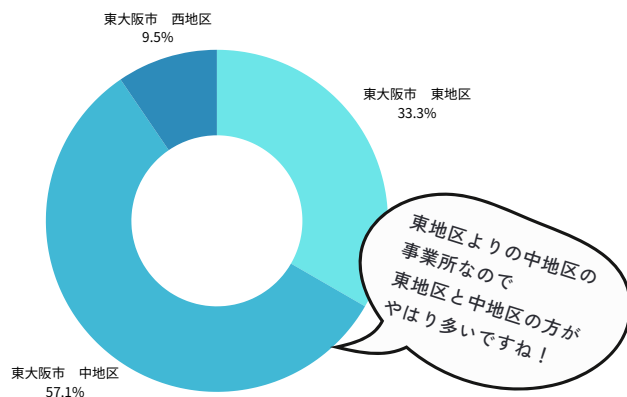

東地区よりの中地区の事業所なので東地区と中地区の方がやはり多いですね！

就労継続支援B型

はっぴいプラザ

TEL：072-966-0009

〒578-0924 東大阪市吉田8丁目6-64

近鉄「東花園」駅より徒歩8分！